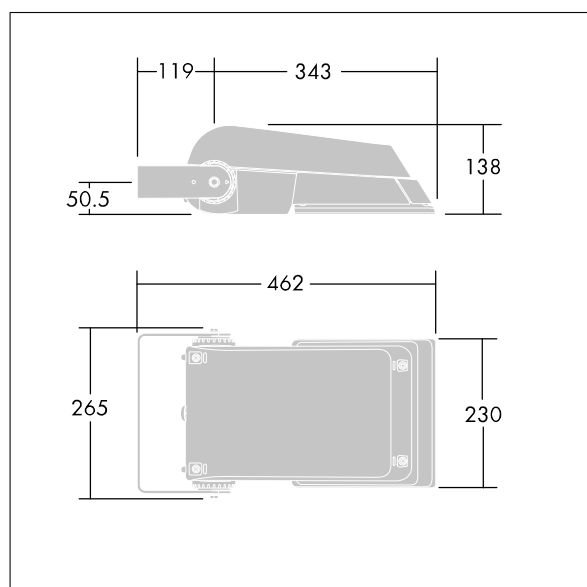

TLG_AFLP_M_SML.wmf

Dit product bevat lichtbronnen van energie-efficiëntieklasse E.

De met een * aangeduide waarden zijn nominale waarden. Thorn maakt gebruik van beproefde componenten van toonaangevende leveranciers, maar er kunnen zich echter geïsoleerde gevallen van technologie-gerelateerde storingen van individuele LED's voordoen gedurende de nominale levensduur van het product. Internationale normen bepalen de tolerantie in de initiële flux en de aangesloten belasting op $\pm 10\%$. Tenzij anders aangegeven, gelden de waarden voor een omgevingstemperatuur van 25°C.

De producten van Thorn Lighting worden permanent verder ontwikkeld. We behouden ons het recht voor om zonder verdere publicatie technische of vormelijke wijzigingen aan onze producten aan te brengen.

© Thorn Lighting