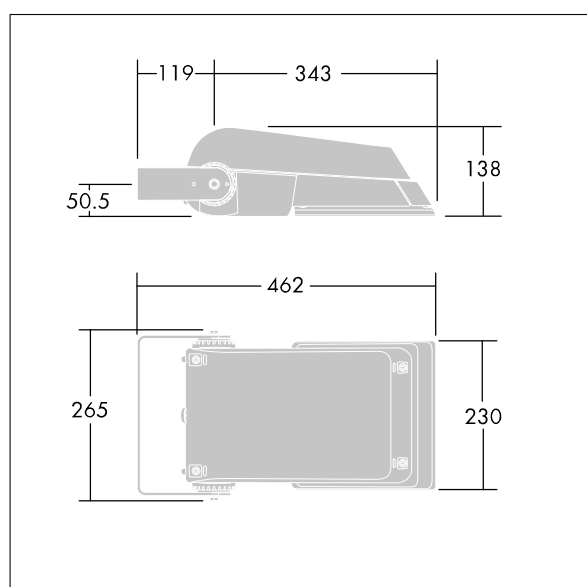

## Areaflood Pro

Compacte, universele LED-lichtgewichtschijnwerper voor verlichting van grote vlakken. Behuizing: klein. Ballast: LED-converter geconfigureerd voor vermogensreductie, effectief 3 uren vóór en 5 uren na een berekende middernacht, voor 36 leds bij 700mA. Lichtverdeling: Extra Wide Road. IP66, IK08, elektrische Klasse I. Behuizing: gegoten aluminium (EN AC-44300), (onbekend). Lichtgrijs, 150 geschuurd, getextureerd (nagenoeg RAL 9006).. Afdekking: gehard glas, 4 mm dik. Omkeerbare montagebeugel meegeleverd. (onbekend). Uitgerust met een 50% vermogensreductie circuit, effectieve 3 uur vóór en 5 uur na een berekende middernacht. Het kan worden uitgeschakeld bij de installatie d.m.v. een gemakkelijk toegankelijke interne switch... (geen). Compleet met 4000K LED.

(onbekend)

Niet compatibel met systemen van UrbaSens.

TLG\_AFLP\_F\_SMALLPDB.jpg

Afmetingen 462 x 265 x 139 mm

Armatuurvermogen: 77 W

Lichtstroom van armatuur: 11488 lm

Lichtrendement van armatuur: 149 lm/W

gewicht: 6,27 kg

Scx: 0.05 m<sup>2</sup>

TLG\_AFLP\_M\_SML.wmf

Dit product bevat lichtbronnen van energie-efficiëntieklasse E.

De met een \* aangeduide waarden zijn nominale waarden. Thorn maakt gebruik van beproefde componenten van toonaangevende leveranciers, maar er kunnen zich echter geïsoleerde gevallen van technologie-gerelateerde storingen van individuele LED's voordoen gedurende de nominale levensduur van het product. Internationale normen bepalen de tolerantie in de initiële flux en de aangesloten belasting op  $\pm 10\%$ . Tenzij anders aangegeven, gelden de waarden voor een omgevingstemperatuur van 25°C.