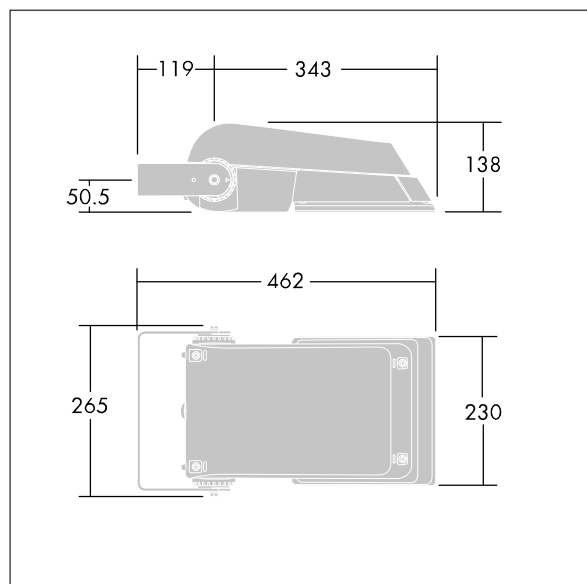

TLG_AFLP_M_SML.wmf

Dit product bevat lichtbronnen van energie-efficiëntieklasse E.

De met een * aangeduide waarden zijn nominale waarden. Thorn maakt gebruik van beproefde componenten van toonaangevende leveranciers, maar er kunnen zich echter geïsoleerde gevallen van technologie-gerelateerde storingen van individuele LED's voordoen gedurende de nominale levensduur van het product. Internationale normen bepalen de tolerantie in de initiële flux en de aangesloten belasting op $\pm 10\%$. Tenzij anders aangegeven, gelden de waarden voor een omgevingstemperatuur van 25°C.

De producten van Thorn Lighting worden permanent verder ontwikkeld. We behouden ons het recht voor om zonder verdere publicatie technische of vormelijke wijzigingen aan onze producten aan te brengen.

© Thorn Lighting