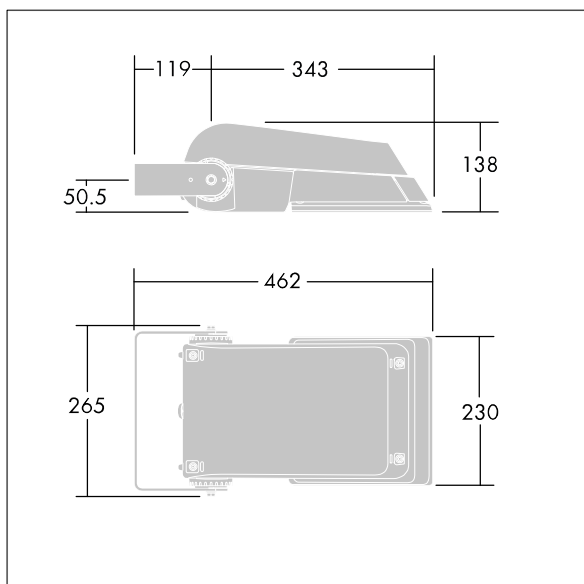

TLG_AFLP_M_SML.wmf

Dit product bevat lichtbronnen van energie-efficiëntieklasse E.

De met een * aangeduide waarden zijn nominale waarden. Thorn maakt gebruik van beproefde componenten van toonaangevende leveranciers, maar er kunnen zich echter geïsoleerde gevallen van technologie-gerelateerde storingen van individuele LED's voordoen gedurende de nominale levensduur van het product. Internationale normen bepalen de tolerantie in de initiële flux en de aangesloten belasting op $\pm 10\%$. Tenzij anders aangegeven, gelden de waarden voor een omgevingstemperatuur van 25°C.

De producten van Thorn Lighting worden permanent verder ontwikkeld. We behouden ons het recht voor om zonder verdere publicatie technische of vormelijke wijzigingen aan onze producten aan te brengen.

© Thorn Lighting