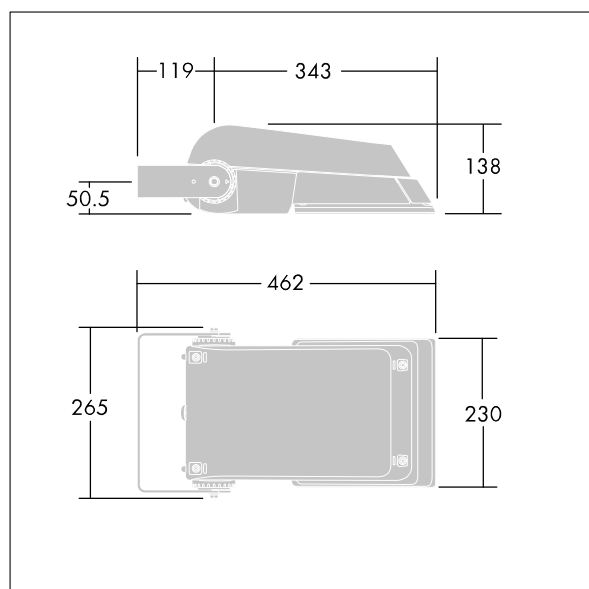

TLG_AFLP_M_SML.wmf

Dit product bevat lichtbronnen van energie-efficiëntieclassen D, E.

De met een * aangeduide waarden zijn nominale waarden. Thorn maakt gebruik van beproefde componenten van toonaangevende leveranciers, maar er kunnen zich echter geïsoleerde gevallen van technologie-gerelateerde storingen van individuele LED's voordoen gedurende de nominale levensduur van het product. Internationale normen bepalen de tolerantie in de initiële flux en de aangesloten belasting op $\pm 10\%$. Tenzij anders aangegeven, gelden de waarden voor een omgevingstemperatuur van 25°C.

De producten van Thorn Lighting worden permanent verder ontwikkeld. We behouden ons het recht voor om zonder verdere publicatie technische of vormelijke wijzigingen aan onze producten aan te brengen.

© Thorn Lighting