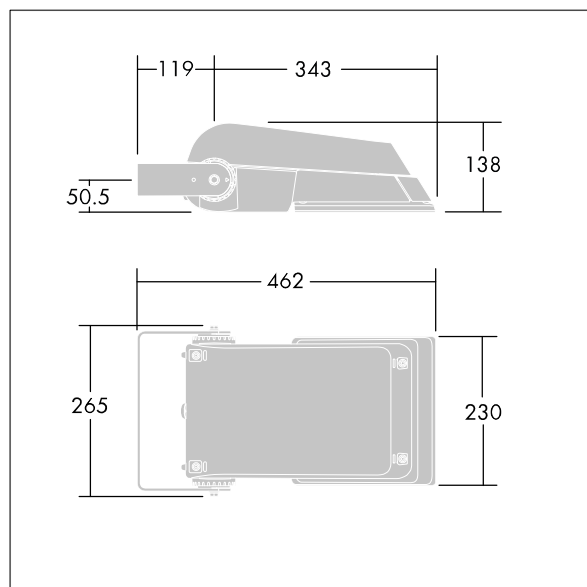

TLG_AFLP_M_SML.wmf

Dit product bevat lichtbronnen van energie-efficiëntieklasse E.

De met een * aangeduide waarden zijn nominale waarden. Thorn maakt gebruik van beproefde componenten van toonaangevende leveranciers, maar er kunnen zich echter geïsoleerde gevallen van technologie-gerelateerde storingen van individuele LED's voordoen gedurende de nominale levensduur van het product. Internationale normen bepalen de tolerantie in de initiële flux en de aangesloten belasting op $\pm 10\%$. Tenzij anders aangegeven, gelden de waarden voor een omgevingstemperatuur van 25°C.

De producten van Thorn Lighting worden permanent verder ontwikkeld. We behouden ons het recht voor om zonder verdere publicatie technische of vormelijke wijzigingen aan onze producten aan te brengen.

© Thorn Lighting