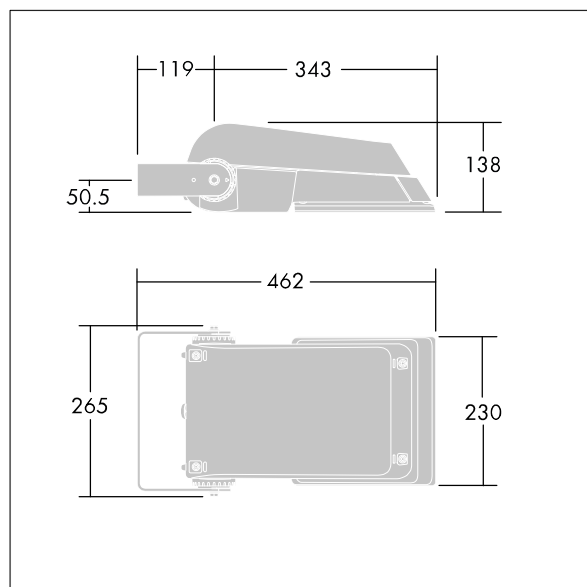

Areaflood Pro

THORN

96644789 AFP S 36L35-740 WR HFX CL1 GY

ISO 9223 C5		IP66 IK08					T _a -25 +35
----------------	--	-----------	--	--	--	--	---------------------------

Areaflood Pro

Compacte, universele LED-lichtgewichtschijnwerper voor verlichting van grote vlakken. Behuizing: klein. Ballast: LED-converter geconfigureerd voor DALI-regeling via extra draden, voor 36 leds bij 350mA. Lichtverdeling: Brede Weg. IP66, IK08, elektrische Klasse I. Behuizing: gegoten aluminium (EN AC-44300), (onbekend). Lichtgrijs, 150 geschuurd, getextureerd (nagenoeg RAL 9006).. Afdekking: gehard glas, 4 mm dik. Omkeerbare montagebeugel meegeleverd. (onbekend)... (geen). Compleet met 4000K LED.

(onbekend)

Afmetingen 462 x 265 x 139 mm

Armatuurvermogen: 39 W

Lichtstroom van armatuur: 6354 lm

Lichtrendement van armatuur: 163 lm/W

gewicht: 6,2 kg

Scx: 0.05 m²

TLG_AFLP_F_SMALLPDB.jpg