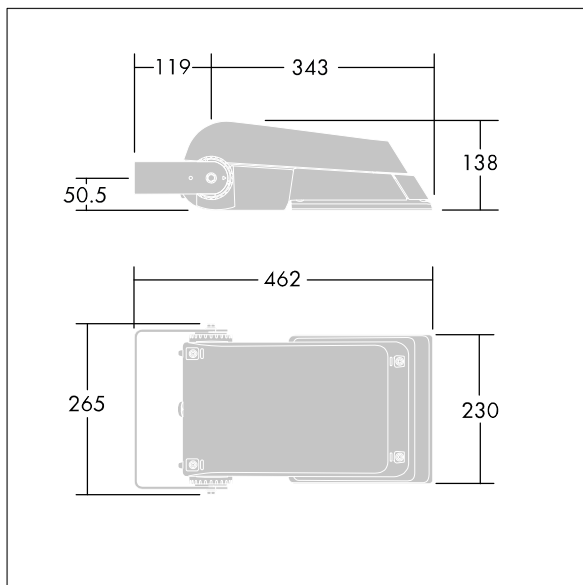

Areaflood Pro

THORN

96644789 AFP S 36L35-740 WR HFX CL1 GY

Areaflood Pro

Compacte, universele LED-lichtgewichtschijnwerper voor verlichting van grote vlakken. Behuizing: klein. Ballast: LED-converter geconfigureerd voor DALI-regeling via extra draden, voor 36 leds bij 350mA. Lichtverdeling: Brede Weg. IP66, IK08, elektrische Klasse I. Behuizing: gegoten aluminium (EN AC-44300), (onbekend). Lichtgrijs, 150 geschuurd, getextureerd (nagenoeg RAL 9006).. Afdekking: gehard glas, 4 mm dik. Omkeerbare montagebeugel meegeleverd. (onbekend)... (geen). Compleet met 4000K LED.

(onbekend)

Afmetingen 462 x 265 x 139 mm

Armatuurvermogen: 39 W

Lichtstroom van armatuur: 6354 lm

Lichtrendement van armatuur: 163 lm/W

gewicht: 6,2 kg

Scx: 0.05 m²

TLG_AFLP_F_SMALLPDB.jpg