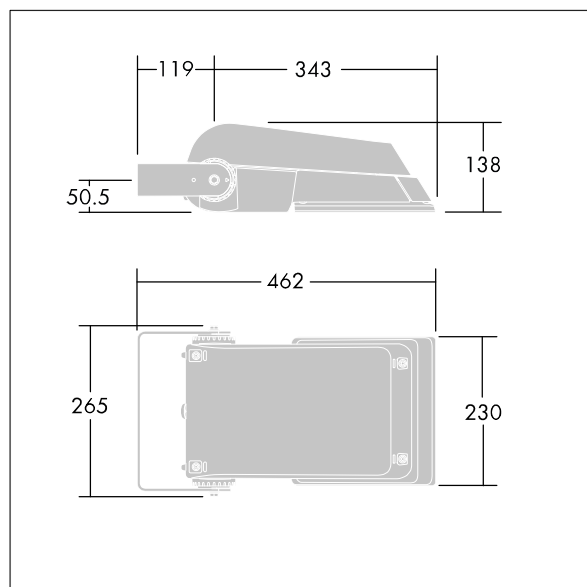

## Areaflood Pro

Compacte, universele LED-lichtgewichtschijnwerper voor verlichting van grote vlakken. Behuizing: klein. Ballast: LED-converter geconfigureerd voor DALI-regeling via extra draden, voor 36 leds bij 350mA. Lichtverdeling: Extra Wide Road. IP66, IK08, elektrische Klasse I. Behuizing: gegoten aluminium (EN AC-44300), (onbekend). Lichtgrijs, 150 geschuurd, getextureerd (nagenoeg RAL 9006).. Afdekking: gehard glas, 4 mm dik. Omkeerbare montagebeugel meegeleverd. (onbekend)... (geen). Compleet met 4000K LED.

(onbekend)

Afmetingen 462 x 265 x 139 mm

Armatuurvermogen: 39 W

Lichtstroom van armatuur: 6321 lm

Lichtrendement van armatuur: 162 lm/W

gewicht: 6,2 kg

Scx: 0.05 m<sup>2</sup>

TLG\_AFLP\_F\_SMALLPDB.jpg