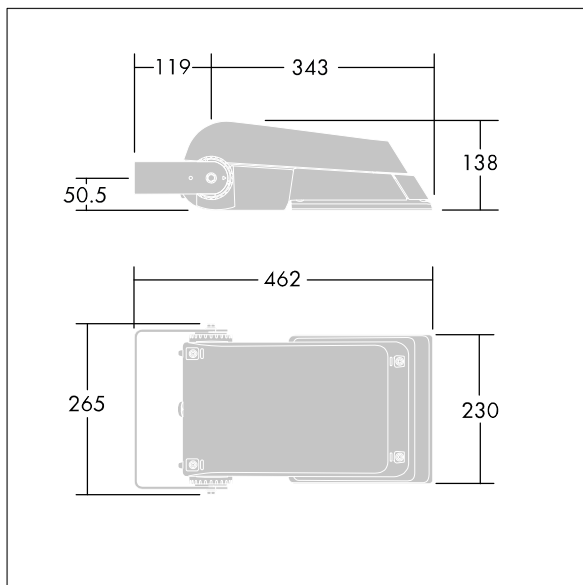

Areaflood Pro

THORN

96644788 AFP S 36L35-740 EWR HFX CL1 GY

Areaflood Pro

Compacte, universele LED-lichtgewichtschijnwerper voor verlichting van grote vlakken. Behuizing: klein. Ballast: LED-converter geconfigureerd voor DALI-regeling via extra draden, voor 36 leds bij 350mA. Lichtverdeling: Extra Wide Road. IP66, IK08, elektrische Klasse I. Behuizing: gegoten aluminium (EN AC-44300), (onbekend). Lichtgrijs, 150 geschuurd, getextureerd (nagenoeg RAL 9006).. Afdekking: gehard glas, 4 mm dik. Omkeerbare montagebeugel meegeleverd. (onbekend)... (geen). Compleet met 4000K LED.

(onbekend)

Afmetingen 462 x 265 x 139 mm

Armatuurvermogen: 39 W

Lichtstroom van armatuur: 6321 lm

Lichtrendement van armatuur: 162 lm/W

gewicht: 6,2 kg

Scx: 0.05 m²

TLG_AFLP_F_SMALLPDB.jpg