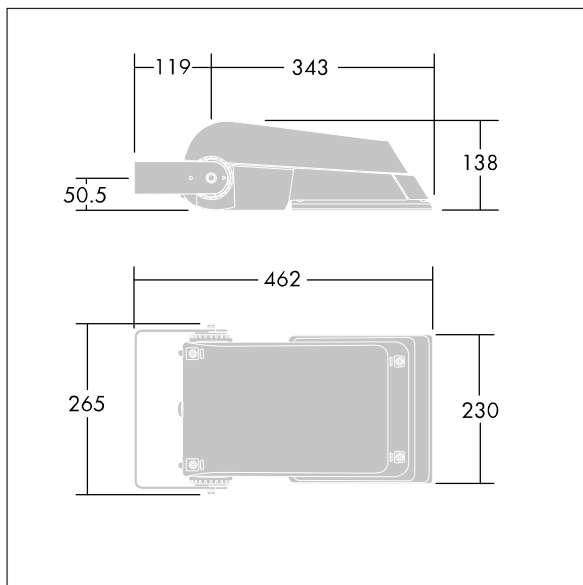

## Areaflood Pro

Compacte, universele LED-lichtgewichtschijnwerper voor verlichting van grote vlakken. Behuizing: klein. Ballast: LED-converter geconfigureerd voor DALI-regeling via extra draden, voor 36 leds bij 350mA. Lichtverdeling: asymmetrisch 60°. IP66, IK08, elektrische Klasse I. Behuizing: gegoten aluminium (EN AC-44300), (onbekend). Lichtgrijs, 150 geschuurd, getextureerd (nagenoeg RAL 9006).. Afdekking: gehard glas, 4 mm dik. Omkeerbare montagebeugel meegeleverd. (onbekend)... (geen). Compleet met 4000K LED.

(onbekend)

Afmetingen 462 x 265 x 139 mm

Armatuurvermogen: 39 W

Lichtstroom van armatuur: 6287 lm

Lichtrendement van armatuur: 161 lm/W

gewicht: 6,2 kg

Scx: 0.05 m<sup>2</sup>

TLG\_AFLP\_F\_SMALLPDB.jpg