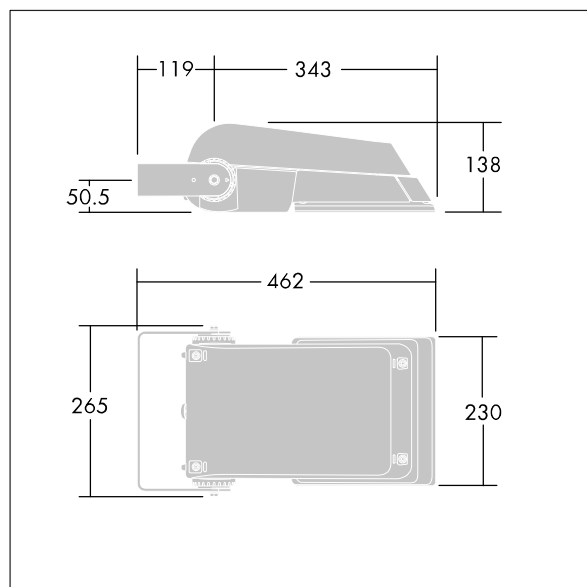

## Areaflood Pro

Compacte, universele LED-lichtgewichtschijnwerper voor verlichting van grote vlakken. Behuizing: klein. Ballast: LED-converter geconfigureerd voor DALI-regeling via extra draden, voor 36 leds bij 350mA. Lichtverdeling: asymmetrisch 50°. IP66, IK08, elektrische Klasse I. Behuizing: gegoten aluminium (EN AC-44300), (onbekend). Lichtgrijs, 150 geschuurd, getextureerd (nagenoeg RAL 9006).. Afdekking: gehard glas, 4 mm dik. Omkeerbare montagebeugel meegeleverd. (onbekend)... (geen). Compleet met 4000K LED.

(onbekend)

Afmetingen 462 x 265 x 139 mm

Armatuurvermogen: 39 W

Lichtstroom van armatuur: 6207 lm

Lichtrendement van armatuur: 159 lm/W

gewicht: 6,2 kg

Scx: 0.05 m<sup>2</sup>

TLG\_AFLP\_F\_SMALLPDB.jpg