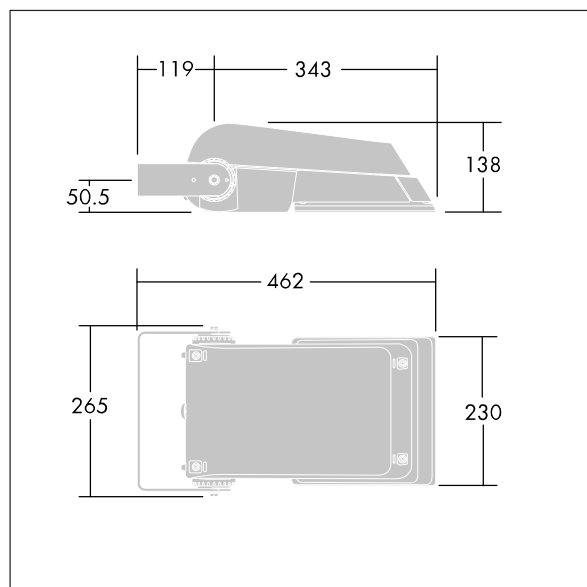

Areaflood Pro

96644786 AFP S 36L35-740 A5 HFX CL1 GY

THORN

ISO 9223 C5		IP66	IK08					Ta -25 +35
----------------	--	------	------	--	--	--	--	---------------

Areaflood Pro

Compacte, universele LED-lichtgewichtschijnwerper voor verlichting van grote vlakken. Behuizing: klein. Ballast: LED-converter geconfigureerd voor DALI-regeling via extra draden, voor 36 leds bij 350mA. Lichtverdeling: asymmetrisch 50°. IP66, IK08, elektrische Klasse I. Behuizing: gegoten aluminium (EN AC-44300), (onbekend). Lichtgrijs, 150 geschuurd, getextureerd (nagenoeg RAL 9006).. Afdekking: gehard glas, 4 mm dik. Omkeerbare montagebeugel meegeleverd. (onbekend)... (geen). Compleet met 4000K LED.

(onbekend)

Afmetingen 462 x 265 x 139 mm

Armatuurvermogen: 39 W

Lichtstroom van armatuur: 6207 lm

Lichtrendement van armatuur: 159 lm/W

gewicht: 6,2 kg

Scx: 0.05 m²

TLG_AFLP_F_SMALLPDB.jpg