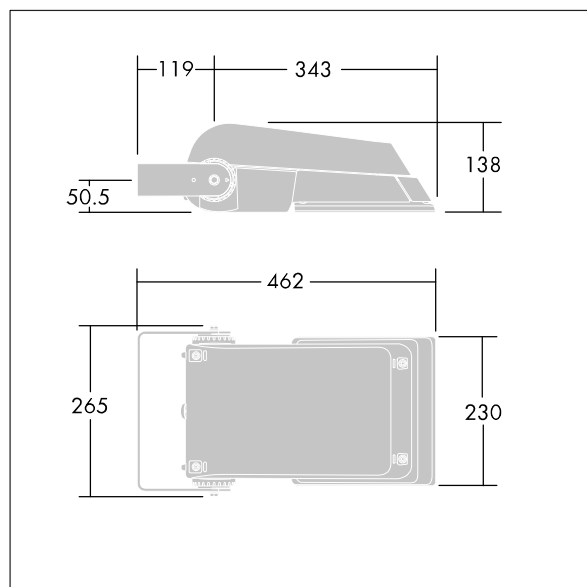

Areaflood Pro

96644785 AFP S 36L35-740 A4 HFX CL1 GY

THORN

ISO 9223 C5		IP66	IK08					Ta -25 +35
----------------	--	------	------	--	--	--	--	---------------

Areaflood Pro

Compacte, universele LED-lichtgewichtschijnwerper voor verlichting van grote vlakken. Behuizing: klein. Ballast: LED-converter geconfigureerd voor DALI-regeling via extra draden, voor 36 leds bij 350mA. Lichtverdeling: asymmetrisch 40°. IP66, IK08, elektrische Klasse I. Behuizing: gegoten aluminium (EN AC-44300), (onbekend). Lichtgrijs, 150 geschuurd, getextureerd (nagenoeg RAL 9006).. Afdekking: gehard glas, 4 mm dik. Omkeerbare montagebeugel meegeleverd. (onbekend)... (geen). Compleet met 4000K LED.

(onbekend)

Afmetingen 462 x 265 x 139 mm

Armatuurvermogen: 39 W

Lichtstroom van armatuur: 6379 lm

Lichtrendement van armatuur: 164 lm/W

gewicht: 6,3 kg

Scx: 0.05 m²

TLG_AFLP_F_SMALLPDB.jpg