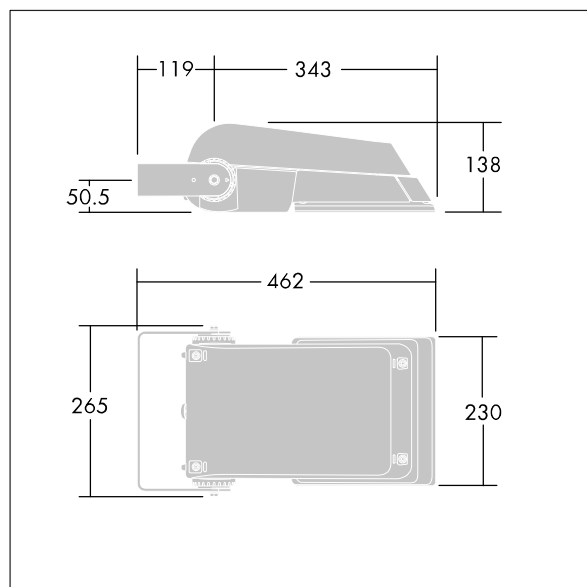

Areaflood Pro

THORN

96644784 AFP S 36L35-740 WR HFX CL2 GY

ISO 9223 C5		IP66	IK08						Ta -25 +35
----------------	--	------	------	--	--	--	--	--	---------------

Areaflood Pro

Compacte, universele LED-lichtgewichtschijnwerper voor verlichting van grote vlakken. Behuizing: klein. Ballast: LED-converter geconfigureerd voor DALI-regeling via extra draden, voor 36 leds bij 350mA. Lichtverdeling: Brede Weg. IP66, IK08, elektrische Klasse II. Behuizing: gegoten aluminium (EN AC-44300), (onbekend). Lichtgrijs, 150 geschuurd, getextureerd (nagenoeg RAL 9006).. Afdekking: gehard glas, 4 mm dik. Omkeerbare montagebeugel meegeleverd. (onbekend)... (geen). Compleet met 4000K LED.

(onbekend)

Afmetingen 462 x 265 x 139 mm

Armatuurvermogen: 39 W

Lichtstroom van armatuur: 6354 lm

Lichtrendement van armatuur: 163 lm/W

gewicht: 6,23 kg

Scx: 0.05 m²

TLG_AFLP_F_SMALLPDB.jpg