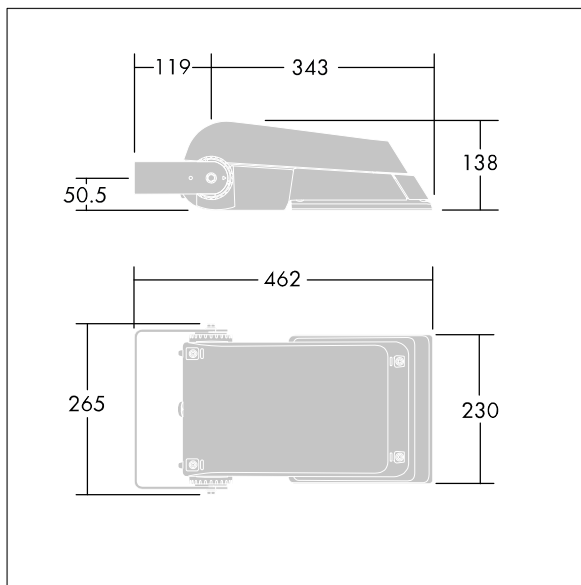

Areaflood Pro

THORN

96644783 AFP S 36L35-740 EWR HFX CL2 GY

Areaflood Pro

Compacte, universele LED-lichtgewichtschijnwerper voor verlichting van grote vlakken. Behuizing: klein. Ballast: LED-converter geconfigureerd voor DALI-regeling via extra draden, voor 36 leds bij 350mA. Lichtverdeling: Extra Wide Road. IP66, IK08, elektrische Klasse II. Behuizing: gegoten aluminium (EN AC-44300), (onbekend). Lichtgrijs, 150 geschuurd, getextureerd (nagenoeg RAL 9006).. Afdekking: gehard glas, 4 mm dik. Omkeerbare montagebeugel meegeleverd. (onbekend)... (geen). Compleet met 4000K LED.

(onbekend)

Afmetingen 462 x 265 x 139 mm

Armatuurvermogen: 39 W

Lichtstroom van armatuur: 6321 lm

Lichtrendement van armatuur: 162 lm/W

gewicht: 6,23 kg

Scx: 0.05 m²

TLG_AFLP_F_SMALLPDB.jpg