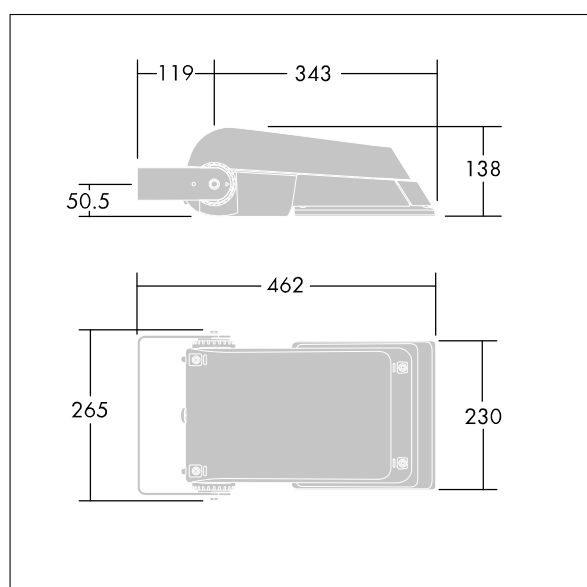

TLG_AFLP_M_SML.wmf

Dit product bevat lichtbronnen van energie-efficiëntieklasse E.

De met een * aangeduide waarden zijn nominale waarden. Thorn maakt gebruik van beproefde componenten van toonaangevende leveranciers, maar er kunnen zich echter geïsoleerde gevallen van technologie-gerelateerde storingen van individuele LED's voordoen gedurende de nominale levensduur van het product. Internationale normen bepalen de tolerantie in de initiële flux en de aangesloten belasting op $\pm 10\%$. Tenzij anders aangegeven, gelden de waarden voor een omgevingstemperatuur van 25°C.

De producten van Thorn Lighting worden permanent verder ontwikkeld. We behouden ons het recht voor om zonder verdere publicatie technische of vormelijke wijzigingen aan onze producten aan te brengen.

© Thorn Lighting