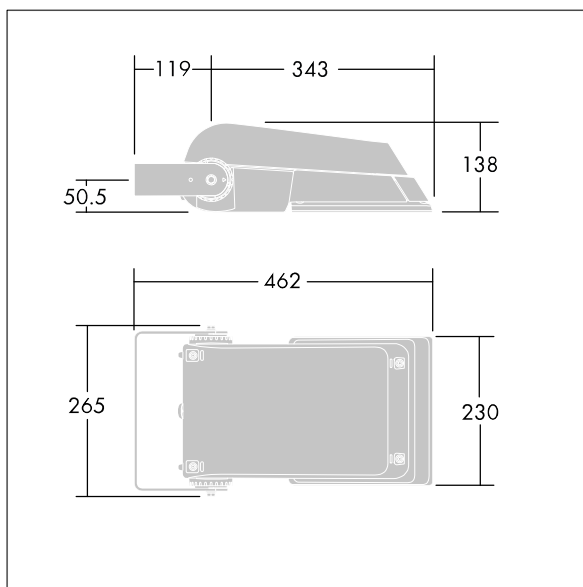

TLG_AFLP_M_SML.wmf

Dit product bevat lichtbronnen van energie-efficiëntieklasse E.

De met een * aangeduide waarden zijn nominale waarden. Thorn maakt gebruik van beproefde componenten van toonaangevende leveranciers, maar er kunnen zich echter geïsoleerde gevallen van technologie-gerelateerde storingen van individuele LED's voordoen gedurende de nominale levensduur van het product. Internationale normen bepalen de tolerantie in de initiële flux en de aangesloten belasting op $\pm 10\%$. Tenzij anders aangegeven, gelden de waarden voor een omgevingstemperatuur van 25°C.

De producten van Thorn Lighting worden permanent verder ontwikkeld. We behouden ons het recht voor om zonder verdere publicatie technische of vormelijke wijzigingen aan onze producten aan te brengen.

© Thorn Lighting