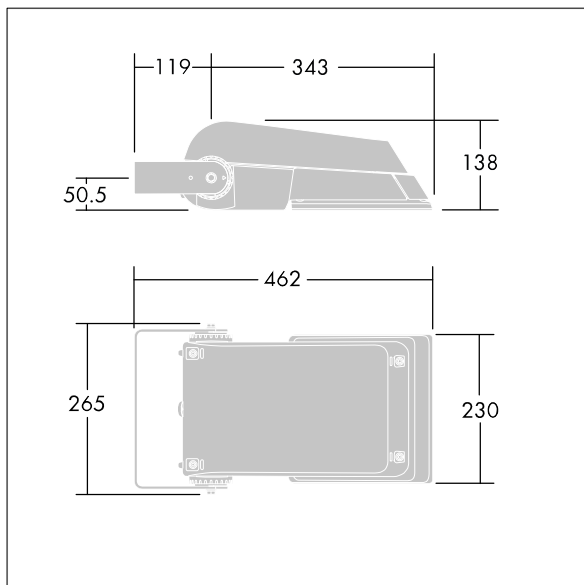

TLG_AFLP_M_SML.wmf

Dit product bevat lichtbronnen van energie-efficiëntieklasse E.

De met een * aangeduide waarden zijn nominale waarden. Thorn maakt gebruik van beproefde componenten van toonaangevende leveranciers, maar er kunnen zich echter geïsoleerde gevallen van technologie-gerelateerde storingen van individuele LED's voordoen gedurende de nominale levensduur van het product. Internationale normen bepalen de tolerantie in de initiële flux en de aangesloten belasting op $\pm 10\%$. Tenzij anders aangegeven, gelden de waarden voor een omgevingstemperatuur van 25°C.

De producten van Thorn Lighting worden permanent verder ontwikkeld. We behouden ons het recht voor om zonder verdere publicatie technische of vormelijke wijzigingen aan onze producten aan te brengen.

© Thorn Lighting