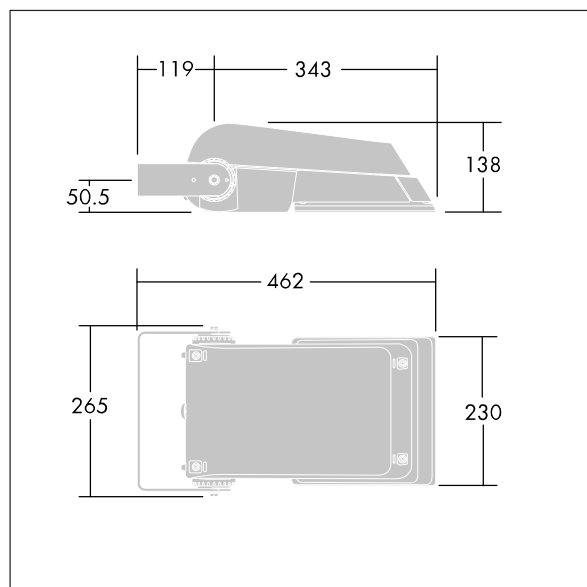

Areaflood Pro

THORN

96644769 AFP S 24L70-740 WR HFX CL1 GY

ISO 9223 C5		IP66	IK08					T _a -25 +35
----------------	--	------	------	--	--	--	--	---------------------------

Areaflood Pro

Compacte, universele LED-lichtgewichtschijnwerper voor verlichting van grote vlakken. Behuizing: klein. Ballast: LED-converter geconfigureerd voor DALI-regeling via extra draden, voor 24 leds bij 700mA. Lichtverdeling: Brede Weg. IP66, IK08, elektrische Klasse I. Behuizing: gegoten aluminium (EN AC-44300), (onbekend). Lichtgrijs, 150 geschuurd, getextureerd (nagenoeg RAL 9006).. Afdekking: gehard glas, 4 mm dik. Omkeerbare montagebeugel meegeleverd. (onbekend)... (geen). Compleet met 4000K LED.

(onbekend)

Afmetingen 462 x 265 x 139 mm

Armatuurvermogen: 52 W

Lichtstroom van armatuur: 7832 lm

Lichtrendement van armatuur: 151 lm/W

gewicht: 6,16 kg

Scx: 0.05 m²

TLG_AFLP_F_SMALLPDB.jpg