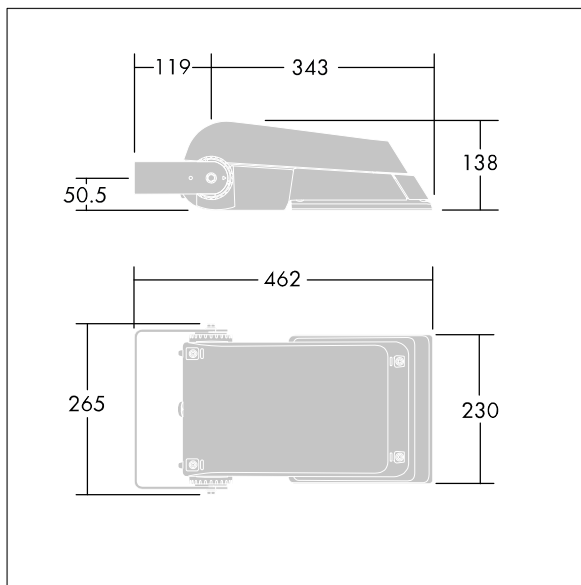

Areaflood Pro

THORN

96644768 AFP S 24L70-740 EWR HFX CL1 GY

Areaflood Pro

Compacte, universele LED-lichtgewichtschijnwerper voor verlichting van grote vlakken. Behuizing: klein. Ballast: LED-converter geconfigureerd voor DALI-regeling via extra draden, voor 24 leds bij 700mA. Lichtverdeling: Extra Wide Road. IP66, IK08, elektrische Klasse I. Behuizing: gegoten aluminium (EN AC-44300), (onbekend). Lichtgrijs, 150 geschuurd, getextureerd (nagenoeg RAL 9006).. Afdekking: gehard glas, 4 mm dik. Omkeerbare montagebeugel meegeleverd. (onbekend)... (geen). Compleet met 4000K LED.

(onbekend)

Afmetingen 462 x 265 x 139 mm

Armatuurvermogen: 52 W

Lichtstroom van armatuur: 7790 lm

Lichtrendement van armatuur: 150 lm/W

gewicht: 6,16 kg

Scx: 0.05 m²

TLG_AFLP_F_SMALLPDB.jpg