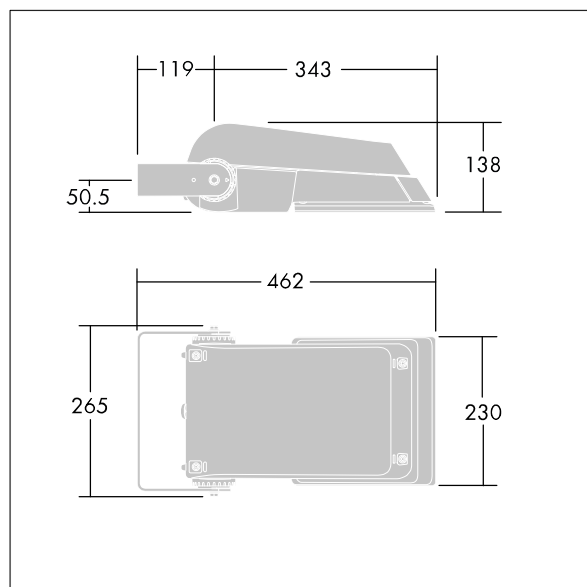

Areaflood Pro

96644767 AFP S 24L70-740 A6 HFX CL1 GY

THORN

ISO 9223 C5		IP66	IK08					T _a -25 +35
----------------	---	------	------	---	---	---	---	---------------------------

Areaflood Pro

Compacte, universele LED-lichtgewichtschijnwerper voor verlichting van grote vlakken. Behuizing: klein. Ballast: LED-converter geconfigureerd voor DALI-regeling via extra draden, voor 24 leds bij 700mA. Lichtverdeling: asymmetrisch 60°. IP66, IK08, elektrische Klasse I. Behuizing: gegoten aluminium (EN AC-44300), (onbekend). Lichtgrijs, 150 geschuurd, getextureerd (nagenoeg RAL 9006).. Afdekking: gehard glas, 4 mm dik. Omkeerbare montagebeugel meegeleverd. (onbekend)... (geen). Compleet met 4000K LED.

(onbekend)

Afmetingen 462 x 265 x 139 mm

Armatuurvermogen: 52 W

Lichtstroom van armatuur: 7748 lm

Lichtrendement van armatuur: 149 lm/W

gewicht: 6,16 kg

Scx: 0.05 m²

TLG_AFLP_F_SMALLPDB.jpg