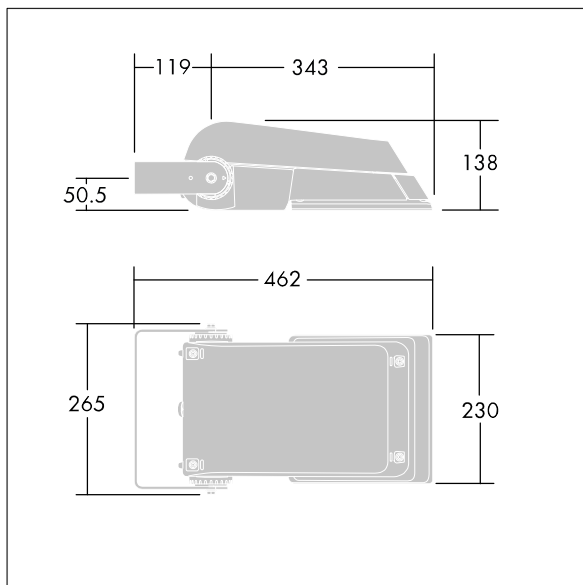

## Areaflood Pro

Compacte, universele LED-lichtgewichtschijnwerper voor verlichting van grote vlakken. Behuizing: klein. Ballast: LED-converter geconfigureerd voor DALI-regeling via extra draden, voor 24 leds bij 700mA. Lichtverdeling: asymmetrisch 50°. IP66, IK08, elektrische Klasse I. Behuizing: gegoten aluminium (EN AC-44300), (onbekend). Lichtgrijs, 150 geschuurd, getextureerd (nagenoeg RAL 9006).. Afdekking: gehard glas, 4 mm dik. Omkeerbare montagebeugel meegeleverd. (onbekend)... (geen). Compleet met 4000K LED.

(onbekend)

Afmetingen 462 x 265 x 139 mm

Armatuurvermogen: 52 W

Lichtstroom van armatuur: 7650 lm

Lichtrendement van armatuur: 147 lm/W

gewicht: 6,16 kg

Scx: 0.05 m<sup>2</sup>

TLG\_AFLP\_F\_SMALLPDB.jpg