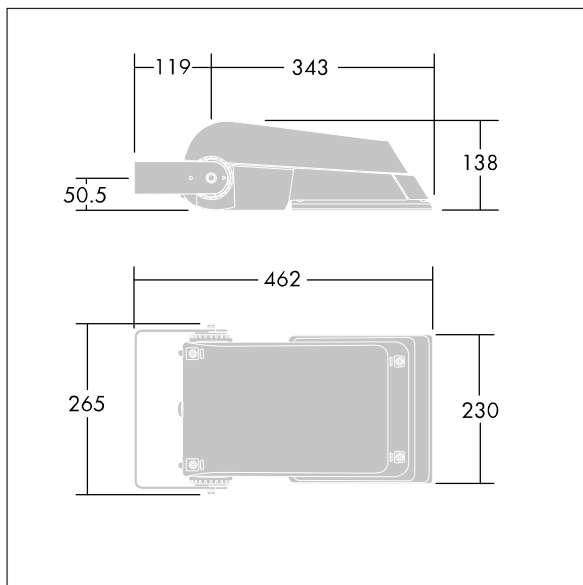

Areaflood Pro

THORN

96644766 AFP S 24L70-740 A5 HFX CL1 GY

Areaflood Pro

Compacte, universele LED-lichtgewichtschijnwerper voor verlichting van grote vlakken. Behuizing: klein. Ballast: LED-converter geconfigureerd voor DALI-regeling via extra draden, voor 24 leds bij 700mA. Lichtverdeling: asymmetrisch 50°. IP66, IK08, elektrische Klasse I. Behuizing: gegoten aluminium (EN AC-44300), (onbekend). Lichtgrijs, 150 geschuurd, getextureerd (nagenoeg RAL 9006).. Afdekking: gehard glas, 4 mm dik. Omkeerbare montagebeugel meegeleverd. (onbekend)... (geen). Compleet met 4000K LED.

(onbekend)

Afmetingen 462 x 265 x 139 mm

Armatuurvermogen: 52 W

Lichtstroom van armatuur: 7650 lm

Lichtrendement van armatuur: 147 lm/W

gewicht: 6,16 kg

Scx: 0.05 m²

TLG_AFLP_F_SMALLPDB.jpg