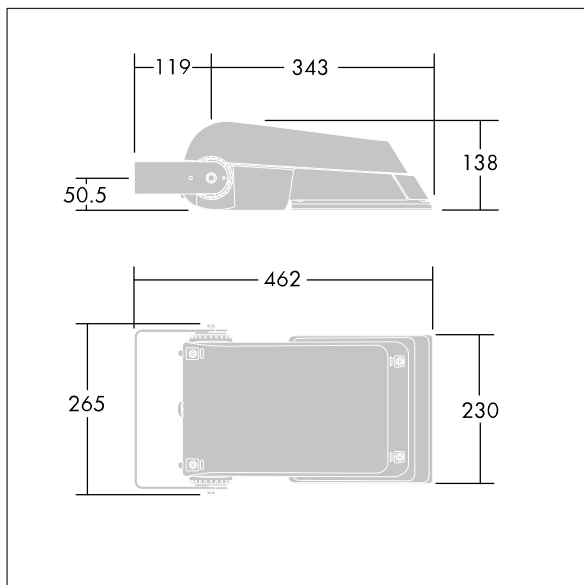

Areaflood Pro

THORN

96644765 AFP S 24L70-740 A4 HFX CL1 GY

Areaflood Pro

Compacte, universele LED-lichtgewichtschijnwerper voor verlichting van grote vlakken. Behuizing: klein. Ballast: LED-converter geconfigureerd voor DALI-regeling via extra draden, voor 24 leds bij 700mA. Lichtverdeling: asymmetrisch 40°. IP66, IK08, elektrische Klasse I. Behuizing: gegoten aluminium (EN AC-44300), (onbekend). Lichtgrijs, 150 geschuurd, getextureerd (nagenoeg RAL 9006).. Afdekking: gehard glas, 4 mm dik. Omkeerbare montagebeugel meegeleverd. (onbekend)... (geen). Compleet met 4000K LED.

(onbekend)

Afmetingen 462 x 265 x 139 mm

Armatuurvermogen: 52 W

Lichtstroom van armatuur: 7862 lm

Lichtrendement van armatuur: 151 lm/W

gewicht: 6,2 kg

Scx: 0.05 m²

TLG_AFLP_F_SMALLPDB.jpg