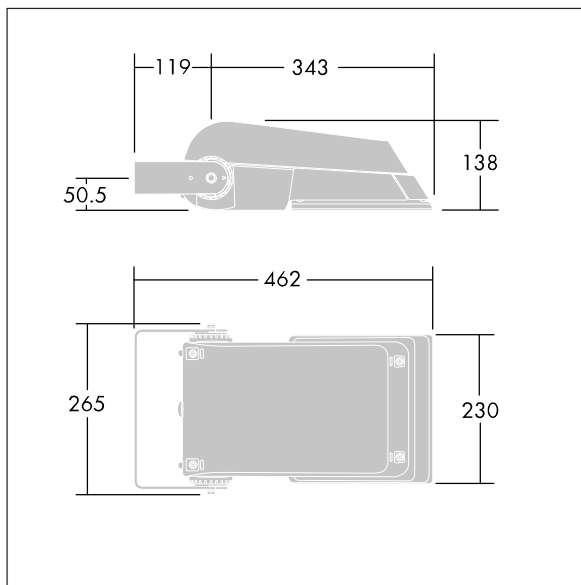

## Areaflood Pro

Compacte, universele LED-lichtgewichtschijnwerper voor verlichting van grote vlakken. Behuizing: klein. Ballast: LED-converter geconfigureerd voor DALI-regeling via extra draden, voor 24 leds bij 700mA. Lichtverdeling: Brede Weg. IP66, IK08, elektrische Klasse II. Behuizing: gegoten aluminium (EN AC-44300), (onbekend). Lichtgrijs, 150 geschuurd, getextureerd (nagenoeg RAL 9006).. Afdekking: gehard glas, 4 mm dik. Omkeerbare montagebeugel meegeleverd. (onbekend)... (geen). Compleet met 4000K LED.

(onbekend)

Afmetingen 462 x 265 x 139 mm

Armatuurvermogen: 52 W

Lichtstroom van armatuur: 7832 lm

Lichtrendement van armatuur: 151 lm/W

gewicht: 6,2 kg

Scx: 0.05 m<sup>2</sup>

TLG\_AFLP\_F\_SMALLPDB.jpg