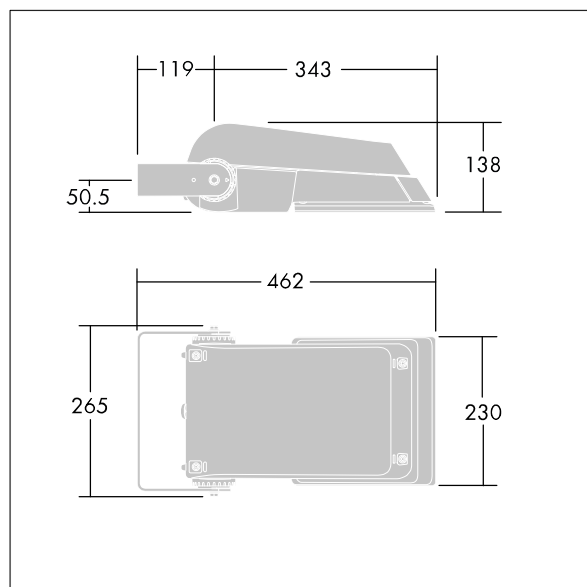

Areaflood Pro

THORN

96644764 AFP S 24L70-740 WR HFX CL2 GY

ISO 9223 C5		IP66	IK08						Ta-25 +35
----------------	--	------	------	--	--	--	--	--	--------------

Areaflood Pro

Compacte, universele LED-lichtgewichtschijnwerper voor verlichting van grote vlakken. Behuizing: klein. Ballast: LED-converter geconfigureerd voor DALI-regeling via extra draden, voor 24 leds bij 700mA. Lichtverdeling: Brede Weg. IP66, IK08, elektrische Klasse II. Behuizing: gegoten aluminium (EN AC-44300), (onbekend). Lichtgrijs, 150 geschuurd, getextureerd (nagenoeg RAL 9006).. Afdekking: gehard glas, 4 mm dik. Omkeerbare montagebeugel meegeleverd. (onbekend)... (geen). Compleet met 4000K LED.

(onbekend)

Afmetingen 462 x 265 x 139 mm

Armatuurvermogen: 52 W

Lichtstroom van armatuur: 7832 lm

Lichtrendement van armatuur: 151 lm/W

gewicht: 6,2 kg

Scx: 0.05 m²

TLG_AFLP_F_SMALLPDB.jpg