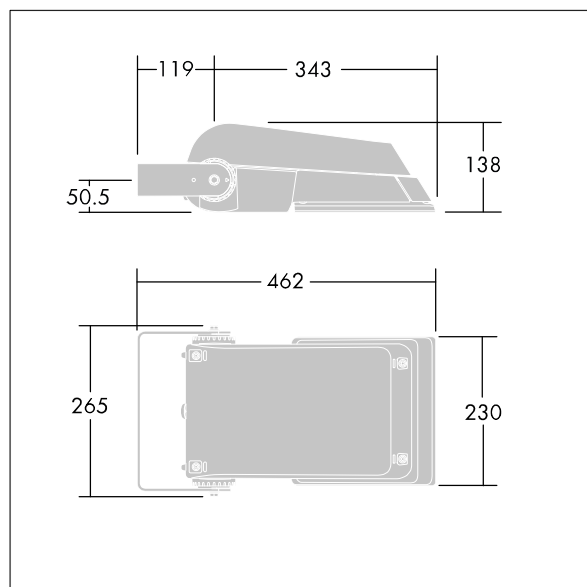

## Areaflood Pro

Compacte, universele LED-lichtgewichtschijnwerper voor verlichting van grote vlakken. Behuizing: klein. Ballast: LED-converter geconfigureerd voor DALI-regeling via extra draden, voor 24 leds bij 700mA. Lichtverdeling: asymmetrisch 60°. IP66, IK08, elektrische Klasse II. Behuizing: gegoten aluminium (EN AC-44300), (onbekend). Lichtgrijs, 150 geschuurd, getextureerd (nagenoeg RAL 9006).. Afdekking: gehard glas, 4 mm dik. Omkeerbare montagebeugel meegeleverd. (onbekend)... (geen). Compleet met 4000K LED.

(onbekend)

Afmetingen 462 x 265 x 139 mm

Armatuurvermogen: 52 W

Lichtstroom van armatuur: 7748 lm

Lichtrendement van armatuur: 149 lm/W

gewicht: 6,2 kg

Scx: 0.05 m<sup>2</sup>

TLG\_AFLP\_F\_SMALLPDB.jpg