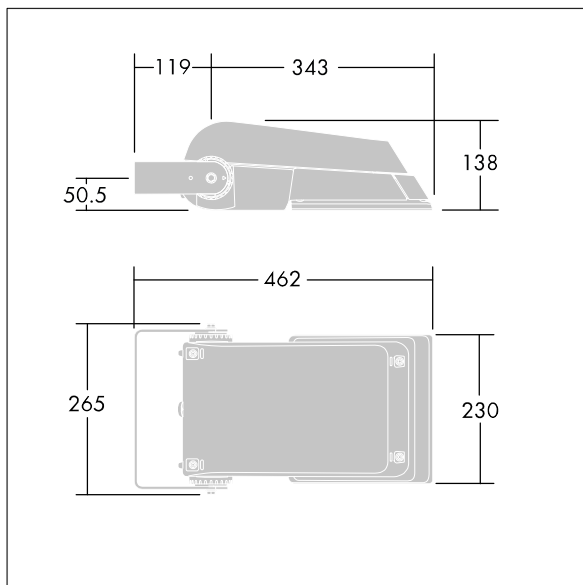

Areaflood Pro

THORN

96644761 AFP S 24L70-740 A5 HFX CL2 GY

Areaflood Pro

Compacte, universele LED-lichtgewichtschijnwerper voor verlichting van grote vlakken. Behuizing: klein. Ballast: LED-converter geconfigureerd voor DALI-regeling via extra draden, voor 24 leds bij 700mA. Lichtverdeling: asymmetrisch 50°. IP66, IK08, elektrische Klasse II. Behuizing: gegoten aluminium (EN AC-44300), (onbekend). Lichtgrijs, 150 geschuurd, getextureerd (nagenoeg RAL 9006).. Afdekking: gehard glas, 4 mm dik. Omkeerbare montagebeugel meegeleverd. (onbekend)... (geen). Compleet met 4000K LED.

(onbekend)

Afmetingen 462 x 265 x 139 mm

Armatuurvermogen: 52 W

Lichtstroom van armatuur: 7650 lm

Lichtrendement van armatuur: 147 lm/W

gewicht: 6,2 kg

Scx: 0.05 m²

TLG_AFLP_F_SMALLPDB.jpg