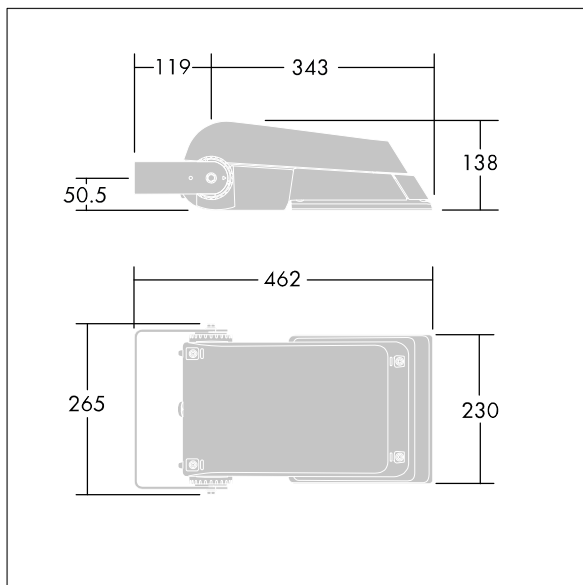

Areaflood Pro

THORN

96644760 AFP S 24L70-740 A4 HFX CL2 GY

Areaflood Pro

Compacte, universele LED-lichtgewichtschijnwerper voor verlichting van grote vlakken. Behuizing: klein. Ballast: LED-converter geconfigureerd voor DALI-regeling via extra draden, voor 24 leds bij 700mA. Lichtverdeling: asymmetrisch 40°. IP66, IK08, elektrische Klasse II. Behuizing: gegoten aluminium (EN AC-44300), (onbekend). Lichtgrijs, 150 geschuurd, getextureerd (nagenoeg RAL 9006).. Afdekking: gehard glas, 4 mm dik. Omkeerbare montagebeugel meegeleverd. (onbekend)... (geen). Compleet met 4000K LED.

(onbekend)

Afmetingen 462 x 265 x 139 mm

Armatuurvermogen: 52 W

Lichtstroom van armatuur: 7862 lm

Lichtrendement van armatuur: 151 lm/W

gewicht: 6,2 kg

Scx: 0.05 m²

TLG_AFLP_F_SMALLPDB.jpg