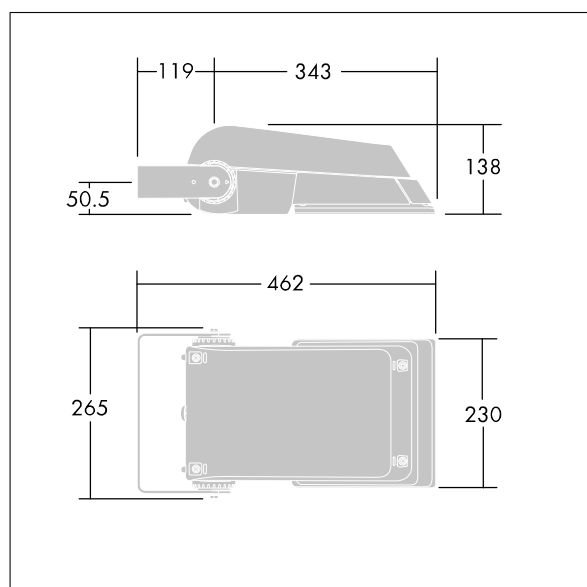

TLG_AFLP_M_SML.wmf

Dit product bevat lichtbronnen van energie-efficiëntieklasse D.

De met een * aangeduide waarden zijn nominale waarden. Thorn maakt gebruik van beproefde componenten van toonaangevende leveranciers, maar er kunnen zich echter geïsoleerde gevallen van technologie-gerelateerde storingen van individuele LED's voordoen gedurende de nominale levensduur van het product. Internationale normen bepalen de tolerantie in de initiële flux en de aangesloten belasting op $\pm 10\%$. Tenzij anders aangegeven, gelden de waarden voor een omgevingstemperatuur van 25°C.

De producten van Thorn Lighting worden permanent verder ontwikkeld. We behouden ons het recht voor om zonder verdere publicatie technische of vormelijke wijzigingen aan onze producten aan te brengen.

© Thorn Lighting