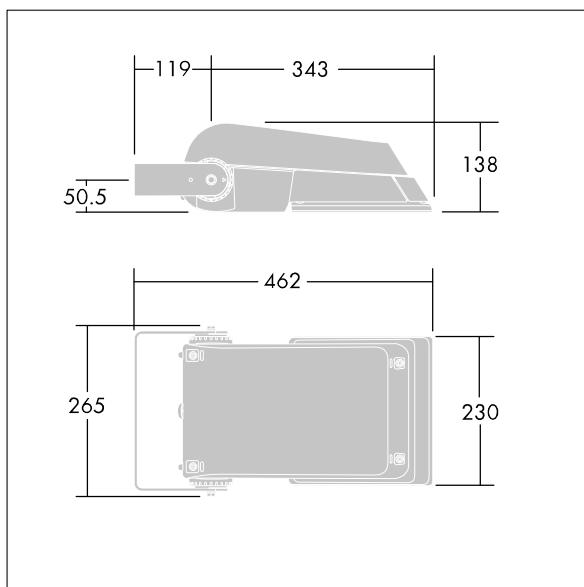

TLG_AFLP_M_SML.wmf

Dit product bevat lichtbronnen van energie-efficiëntieklasse D.

De met een * aangeduide waarden zijn nominale waarden. Thorn maakt gebruik van beproefde componenten van toonaangevende leveranciers, maar er kunnen zich echter geïsoleerde gevallen van technologie-gerelateerde storingen van individuele LED's voordoen gedurende de nominale levensduur van het product. Internationale normen bepalen de tolerantie in de initiële flux en de aangesloten belasting op $\pm 10\%$. Tenzij anders aangegeven, gelden de waarden voor een omgevingstemperatuur van 25°C.

De producten van Thorn Lighting worden permanent verder ontwikkeld. We behouden ons het recht voor om zonder verdere publicatie technische of vormelijke wijzigingen aan onze producten aan te brengen.

© Thorn Lighting