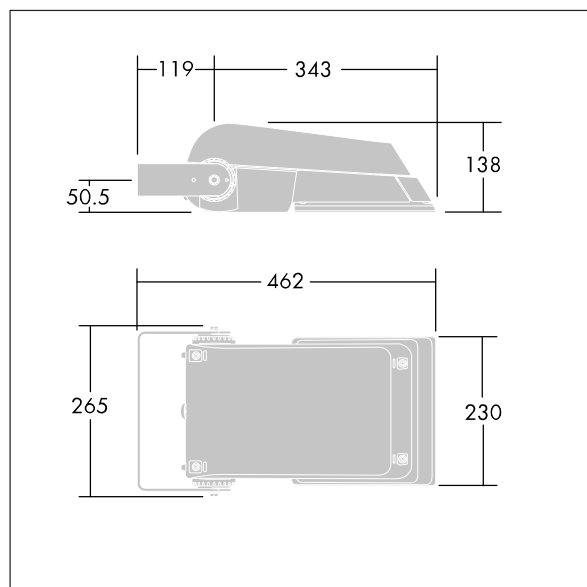

Areaflood Pro

96644749 AFP S 24L50-740 WR HFX CL1 GY

THORN

ISO 9223 C5		IP66	IK08					T _a -25 +35
----------------	--	------	------	--	--	--	--	---------------------------

Areaflood Pro

Compacte, universele LED-lichtgewichtschijnwerper voor verlichting van grote vlakken. Behuizing: klein. Ballast: LED-converter geconfigureerd voor DALI-regeling via extra draden, voor 24 leds bij 500mA. Lichtverdeling: Brede Weg. IP66, IK08, elektrische Klasse I. Behuizing: gegoten aluminium (EN AC-44300), (onbekend). Lichtgrijs, 150 geschuurd, getextureerd (nagenoeg RAL 9006).. Afdekking: gehard glas, 4 mm dik. Omkeerbare montagebeugel meegeleverd. (onbekend)... (geen). Compleet met 4000K LED.

(onbekend)

Afmetingen 462 x 265 x 139 mm

Armatuurvermogen: 38 W

Lichtstroom van armatuur: 5854 lm

Lichtrendement van armatuur: 154 lm/W

gewicht: 6,16 kg

Scx: 0.05 m²

TLG_AFLP_F_SMALLPDB.jpg