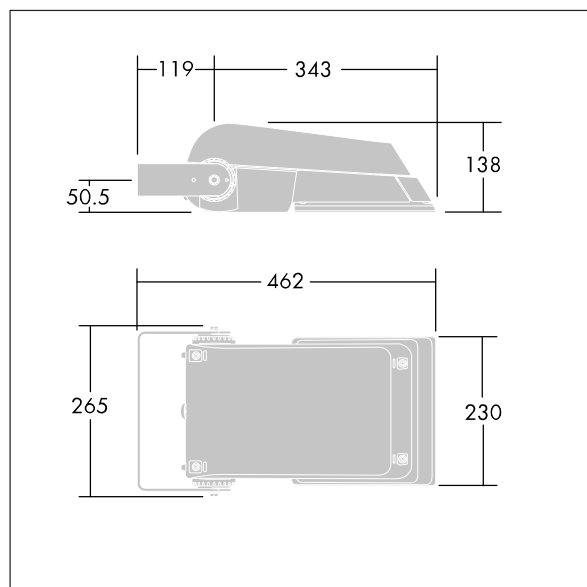

Areaflood Pro

THORN

96644748 AFP S 24L50-740 EWR HFX CL1 GY

ISO 9223 C5		IP66	IK08					T _a -25 +35
----------------	--	------	------	--	--	--	--	---------------------------

Areaflood Pro

Compacte, universele LED-lichtgewichtschijnwerper voor verlichting van grote vlakken. Behuizing: klein. Ballast: LED-converter geconfigureerd voor DALI-regeling via extra draden, voor 24 leds bij 500mA. Lichtverdeling: Extra Wide Road. IP66, IK08, elektrische Klasse I. Behuizing: gegoten aluminium (EN AC-44300), (onbekend). Lichtgrijs, 150 geschuurd, getextureerd (nagenoeg RAL 9006).. Afdekking: gehard glas, 4 mm dik. Omkeerbare montagebeugel meegeleverd. (onbekend)... (geen). Compleet met 4000K LED.

(onbekend)

Afmetingen 462 x 265 x 139 mm

Armatuurvermogen: 38 W

Lichtstroom van armatuur: 5823 lm

Lichtrendement van armatuur: 153 lm/W

gewicht: 6,16 kg

Scx: 0.05 m²

TLG_AFLP_F_SMALLPDB.jpg