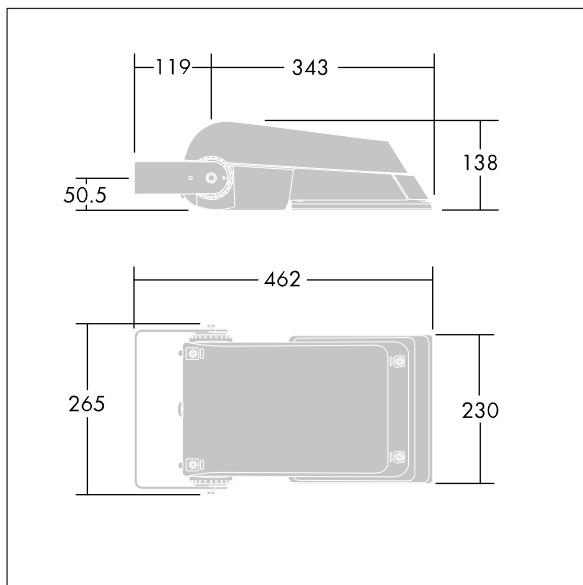

## Areaflood Pro

Compacte, universele LED-lichtgewichtschijnwerper voor verlichting van grote vlakken. Behuizing: klein. Ballast: LED-converter geconfigureerd voor DALI-regeling via extra draden, voor 24 leds bij 500mA. Lichtverdeling: asymmetrisch 60°. IP66, IK08, elektrische Klasse I. Behuizing: gegoten aluminium (EN AC-44300), (onbekend). Lichtgrijs, 150 geschuurd, getextureerd (nagenoeg RAL 9006).. Afdekking: gehard glas, 4 mm dik. Omkeerbare montagebeugel meegeleverd. (onbekend)... (geen). Compleet met 4000K LED.

(onbekend)

Afmetingen 462 x 265 x 139 mm

Armatuurvermogen: 38 W

Lichtstroom van armatuur: 5792 lm

Lichtrendement van armatuur: 152 lm/W

gewicht: 6,16 kg

Scx: 0.05 m<sup>2</sup>

TLG\_AFLP\_F\_SMALLPDB.jpg