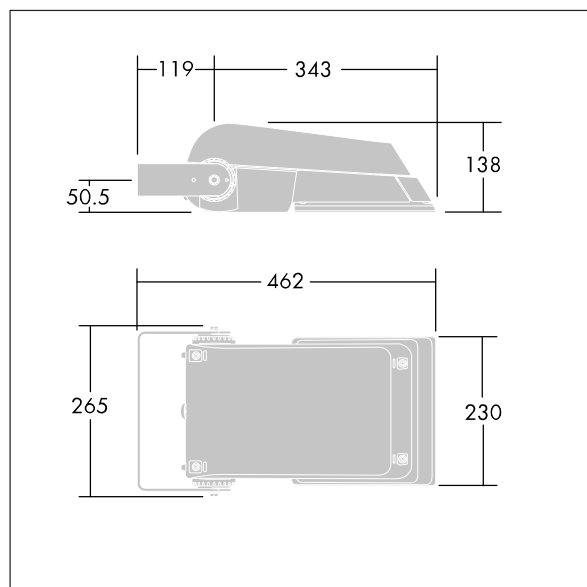

Areaflood Pro

96644746 AFP S 24L50-740 A5 HFX CL1 GY

THORN

ISO 9223 C5		IP66 IK08					T _a -25 +35
----------------	--	-----------	--	--	--	--	---------------------------

Areaflood Pro

Compacte, universele LED-lichtgewichtschijnwerper voor verlichting van grote vlakken. Behuizing: klein. Ballast: LED-converter geconfigureerd voor DALI-regeling via extra draden, voor 24 leds bij 500mA. Lichtverdeling: asymmetrisch 50°. IP66, IK08, elektrische Klasse I. Behuizing: gegoten aluminium (EN AC-44300), (onbekend). Lichtgrijs, 150 geschuurd, getextureerd (nagenoeg RAL 9006).. Afdekking: gehard glas, 4 mm dik. Omkeerbare montagebeugel meegeleverd. (onbekend)... (geen). Compleet met 4000K LED.

(onbekend)

Afmetingen 462 x 265 x 139 mm

Armatuurvermogen: 38 W

Lichtstroom van armatuur: 5718 lm

Lichtrendement van armatuur: 150 lm/W

gewicht: 6,16 kg

Scx: 0.05 m²

TLG_AFLP_F_SMALLPDB.jpg