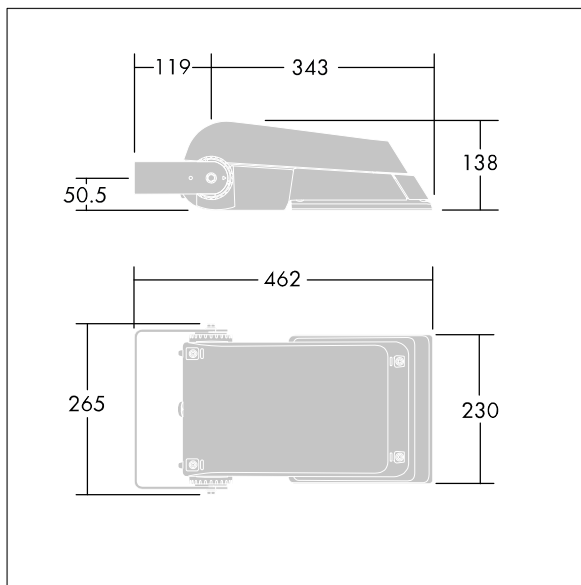

Areaflood Pro

THORN

96644742 AFP S 24L50-740 A6 HFX CL2 GY

Areaflood Pro

Compacte, universele LED-lichtgewichtschijnwerper voor verlichting van grote vlakken. Behuizing: klein. Ballast: LED-converter geconfigureerd voor DALI-regeling via extra draden, voor 24 leds bij 500mA. Lichtverdeling: asymmetrisch 60°. IP66, IK08, elektrische Klasse II. Behuizing: gegoten aluminium (EN AC-44300), (onbekend). Lichtgrijs, 150 geschuurd, getextureerd (nagenoeg RAL 9006).. Afdekking: gehard glas, 4 mm dik. Omkeerbare montagebeugel meegeleverd. (onbekend)... (geen). Compleet met 4000K LED.

(onbekend)

Afmetingen 462 x 265 x 139 mm

Armatuurvermogen: 38 W

Lichtstroom van armatuur: 5792 lm

Lichtrendement van armatuur: 152 lm/W

gewicht: 6,2 kg

Scx: 0.05 m²

TLG_AFLP_F_SMALLPDB.jpg