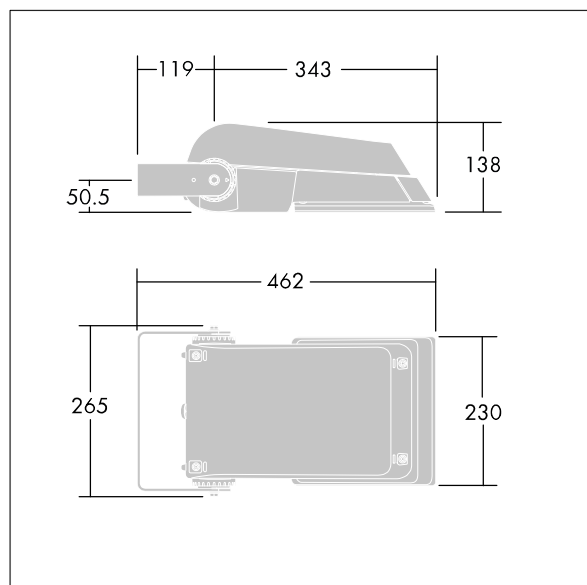

Areaflood Pro

THORN

96644741 AFP S 24L50-740 A5 HFX CL2 GY

ISO 9223 C5		IP66	IK08					Ta-25 +35
----------------	--	------	------	--	--	--	--	--------------

Areaflood Pro

Compacte, universele LED-lichtgewichtschijnwerper voor verlichting van grote vlakken. Behuizing: klein. Ballast: LED-converter geconfigureerd voor DALI-regeling via extra draden, voor 24 leds bij 500mA. Lichtverdeling: asymmetrisch 50°. IP66, IK08, elektrische Klasse II. Behuizing: gegoten aluminium (EN AC-44300), (onbekend). Lichtgrijs, 150 geschuurd, getextureerd (nagenoeg RAL 9006).. Afdekking: gehard glas, 4 mm dik. Omkeerbare montagebeugel meegeleverd. (onbekend)... (geen). Compleet met 4000K LED.

(onbekend)

Afmetingen 462 x 265 x 139 mm

Armatuurvermogen: 38 W

Lichtstroom van armatuur: 5718 lm

Lichtrendement van armatuur: 150 lm/W

gewicht: 6,2 kg

Scx: 0.05 m²

TLG_AFLP_F_SMALLPDB.jpg