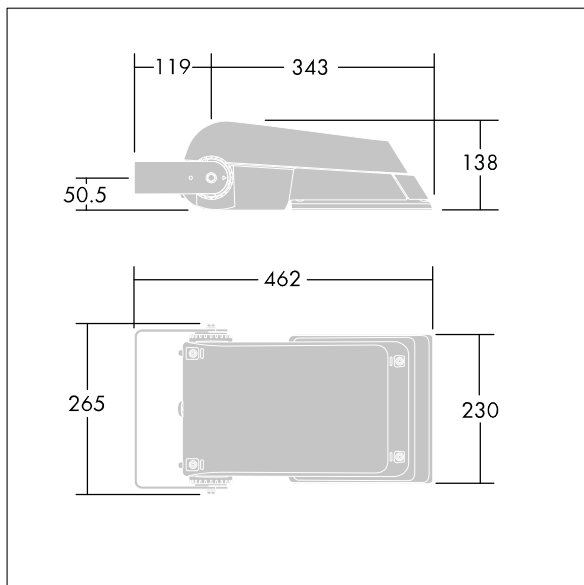

TLG_AFLP_M_SML.wmf

Dit product bevat lichtbronnen van energie-efficiëntieklasse D.

De met een * aangeduide waarden zijn nominale waarden. Thorn maakt gebruik van beproefde componenten van toonaangevende leveranciers, maar er kunnen zich echter geïsoleerde gevallen van technologie-gerelateerde storingen van individuele LED's voordoen gedurende de nominale levensduur van het product. Internationale normen bepalen de tolerantie in de initiële flux en de aangesloten belasting op $\pm 10\%$. Tenzij anders aangegeven, gelden de waarden voor een omgevingstemperatuur van 25°C.

De producten van Thorn Lighting worden permanent verder ontwikkeld. We behouden ons het recht voor om zonder verdere publicatie technische of vormelijke wijzigingen aan onze producten aan te brengen.

© Thorn Lighting