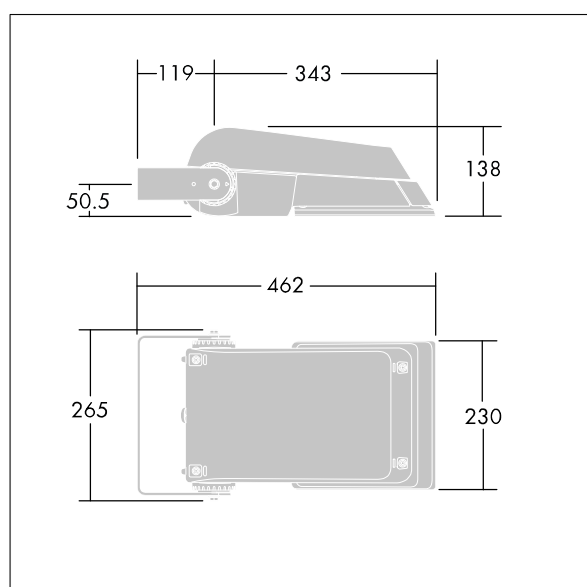

TLG_AFLP_M_SML.wmf

Dit product bevat lichtbronnen van energie-efficiëntieklasse D.

De met een * aangeduide waarden zijn nominale waarden. Thorn maakt gebruik van beproefde componenten van toonaangevende leveranciers, maar er kunnen zich echter geïsoleerde gevallen van technologie-gerelateerde storingen van individuele LED's voordoen gedurende de nominale levensduur van het product. Internationale normen bepalen de tolerantie in de initiële flux en de aangesloten belasting op $\pm 10\%$. Tenzij anders aangegeven, gelden de waarden voor een omgevingstemperatuur van 25°C.

De producten van Thorn Lighting worden permanent verder ontwikkeld. We behouden ons het recht voor om zonder verdere publicatie technische of vormelijke wijzigingen aan onze producten aan te brengen.

© Thorn Lighting