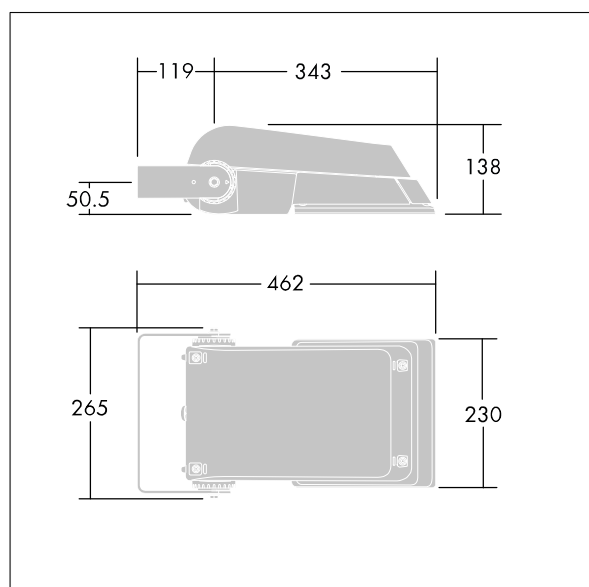

TLG_AFLP_M_SML.wmf

Dit product bevat lichtbronnen van energie-efficiëntieklasse D.

De met een * aangeduide waarden zijn nominale waarden. Thorn maakt gebruik van beproefde componenten van toonaangevende leveranciers, maar er kunnen zich echter geïsoleerde gevallen van technologie-gerelateerde storingen van individuele LED's voordoen gedurende de nominale levensduur van het product. Internationale normen bepalen de tolerantie in de initiële flux en de aangesloten belasting op $\pm 10\%$. Tenzij anders aangegeven, gelden de waarden voor een omgevingstemperatuur van 25°C.

De producten van Thorn Lighting worden permanent verder ontwikkeld. We behouden ons het recht voor om zonder verdere publicatie technische of vormelijke wijzigingen aan onze producten aan te brengen.

© Thorn Lighting