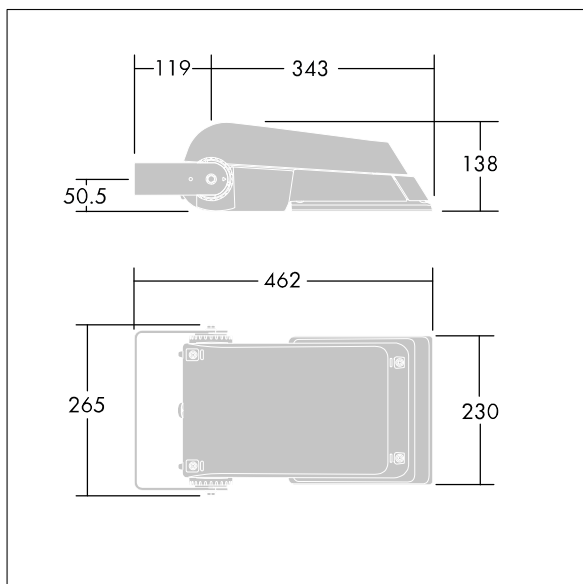

TLG_AFLP_M_SML.wmf

Dit product bevat lichtbronnen van energie-efficiëntieklasse D.

De met een * aangeduide waarden zijn nominale waarden. Thorn maakt gebruik van beproefde componenten van toonaangevende leveranciers, maar er kunnen zich echter geïsoleerde gevallen van technologie-gerelateerde storingen van individuele LED's voordoen gedurende de nominale levensduur van het product. Internationale normen bepalen de tolerantie in de initiële flux en de aangesloten belasting op $\pm 10\%$. Tenzij anders aangegeven, gelden de waarden voor een omgevingstemperatuur van 25°C.

De producten van Thorn Lighting worden permanent verder ontwikkeld. We behouden ons het recht voor om zonder verdere publicatie technische of vormelijke wijzigingen aan onze producten aan te brengen.

© Thorn Lighting