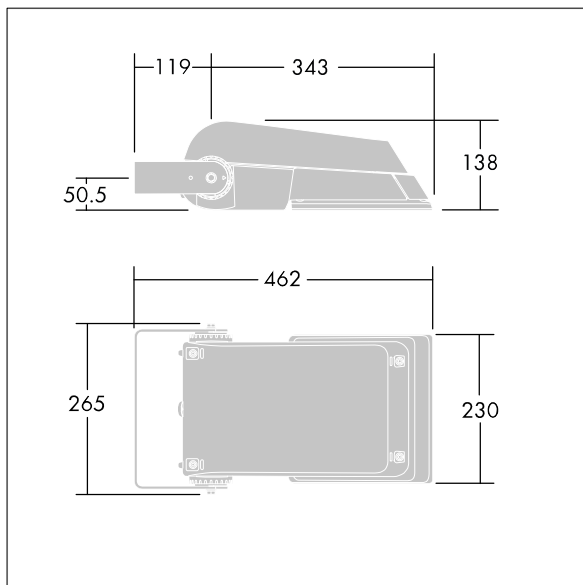

TLG_AFLP_M_SML.wmf

Dit product bevat lichtbronnen van energie-efficiëntieklasse D.

De met een * aangeduide waarden zijn nominale waarden. Thorn maakt gebruik van beproefde componenten van toonaangevende leveranciers, maar er kunnen zich echter geïsoleerde gevallen van technologie-gerelateerde storingen van individuele LED's voordoen gedurende de nominale levensduur van het product. Internationale normen bepalen de tolerantie in de initiële flux en de aangesloten belasting op $\pm 10\%$. Tenzij anders aangegeven, gelden de waarden voor een omgevingstemperatuur van 25°C.

De producten van Thorn Lighting worden permanent verder ontwikkeld. We behouden ons het recht voor om zonder verdere publicatie technische of vormelijke wijzigingen aan onze producten aan te brengen.

© Thorn Lighting