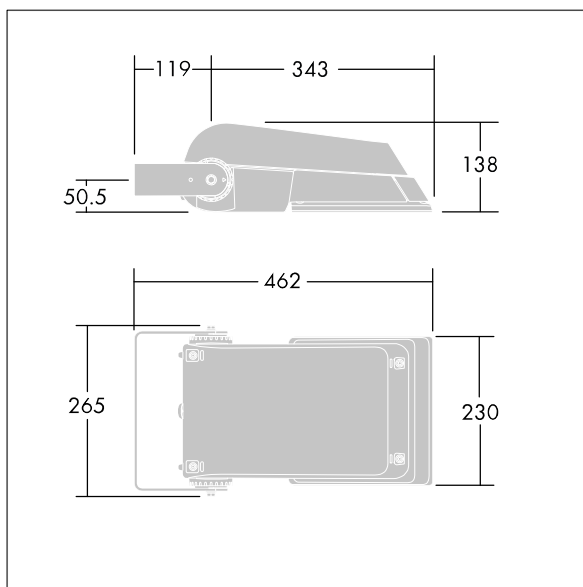

TLG_AFLP_M_SML.wmf

Dit product bevat lichtbronnen van energie-efficiëntieklasse D.

De met een * aangeduide waarden zijn nominale waarden. Thorn maakt gebruik van beproefde componenten van toonaangevende leveranciers, maar er kunnen zich echter geïsoleerde gevallen van technologie-gerelateerde storingen van individuele LED's voordoen gedurende de nominale levensduur van het product. Internationale normen bepalen de tolerantie in de initiële flux en de aangesloten belasting op $\pm 10\%$. Tenzij anders aangegeven, gelden de waarden voor een omgevingstemperatuur van 25°C.

De producten van Thorn Lighting worden permanent verder ontwikkeld. We behouden ons het recht voor om zonder verdere publicatie technische of vormelijke wijzigingen aan onze producten aan te brengen.

© Thorn Lighting