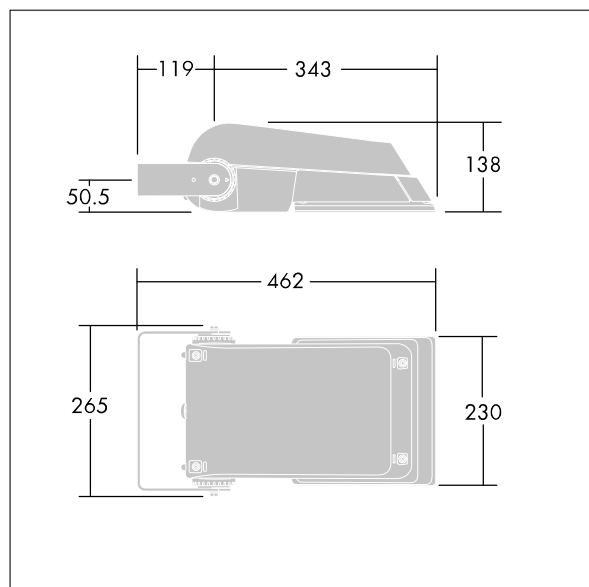

TLG_AFLP_M_SML.wmf

Dit product bevat lichtbronnen van energie-efficiëntieklasse D.

De met een * aangeduide waarden zijn nominale waarden. Thorn maakt gebruik van beproefde componenten van toonaangevende leveranciers, maar er kunnen zich echter geïsoleerde gevallen van technologie-gerelateerde storingen van individuele LED's voordoen gedurende de nominale levensduur van het product. Internationale normen bepalen de tolerantie in de initiële flux en de aangesloten belasting op $\pm 10\%$. Tenzij anders aangegeven, gelden de waarden voor een omgevingstemperatuur van 25°C.

De producten van Thorn Lighting worden permanent verder ontwikkeld. We behouden ons het recht voor om zonder verdere publicatie technische of vormelijke wijzigingen aan onze producten aan te brengen.

© Thorn Lighting