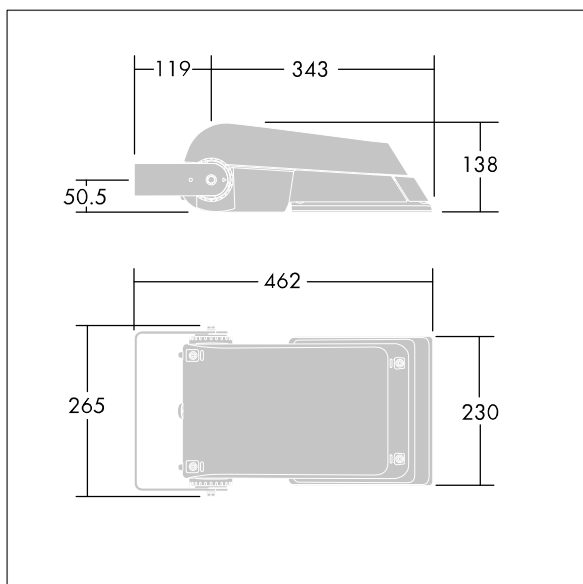

TLG_AFLP_M_SML.wmf

Dit product bevat lichtbronnen van energie-efficiëntieklasse D.

De met een * aangeduide waarden zijn nominale waarden. Thorn maakt gebruik van beproefde componenten van toonaangevende leveranciers, maar er kunnen zich echter geïsoleerde gevallen van technologie-gerelateerde storingen van individuele LED's voordoen gedurende de nominale levensduur van het product. Internationale normen bepalen de tolerantie in de initiële flux en de aangesloten belasting op $\pm 10\%$. Tenzij anders aangegeven, gelden de waarden voor een omgevingstemperatuur van 25°C.

De producten van Thorn Lighting worden permanent verder ontwikkeld. We behouden ons het recht voor om zonder verdere publicatie technische of vormelijke wijzigingen aan onze producten aan te brengen.

© Thorn Lighting