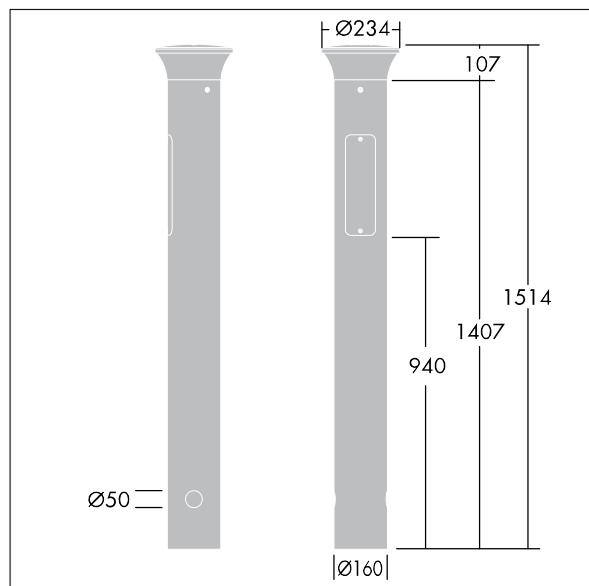

# THORN

96273299 TR B S 10L35 BPSW 740 RGB ASY CL2 MGR

ISO 9223 C5	IP66	IK10						Ta25
----------------	------	------	--	--	--	--	--	------

## Thor Bollard

Een elegante, vandaalbestendige, asymmetrisch slanke bolder met hoogwaardige optiek. Voor niet stuurbaar voorschakelapparaat. IP66 Elektrische klasse II. Pilaar en voet: aluminium (EW AW 6060). Overkapping: gegoten aluminium (EN AC 44300). Diffusor: Transparant anti-uv polycarbonaat (PC). Tandwielkast: polycarbonaat (PC). Kleur van overkapping en pilaar: poedergelakt antraciet (gelijkend op RAL7043) (nagenoeg RAL7043). Decoratieve verlichte RGB-strook aan de basis van de lichtkop die eenvoudig kan worden ingesteld tijdens installatie. Uitgerust met een 50% vermogensreductie circuit, effectieve 3 uur vóór en 5 uur na een berekende middernacht. Het kan worden uitgeschakeld bij de installatie d.m.v. een gemakkelijk toegankelijke interne switch. Voorbekabelde armatuur, klaar voor installatie. Aansluitdoos vereist, apart verkrijgbaar. Compleet met 4000K LED

Afmetingen 160 x 160 x 1017 mm

Armatuurvermogen: 11,8 W

Gewicht: 9,3 kg

TLG\_ADLB\_F\_SLIMPDB.jpg

TLG\_ADLB\_M\_SLIM\_MRG.wmf

Dit product bevat een lichtbron van energie-efficiëntieklasse D.

De met een \* aangeduide waarden zijn nominale waarden. Thorn maakt gebruik van beproefde componenten van toonaangevende leveranciers, maar er kunnen zich echter geïsoleerde gevallen van technologie-gerelateerde storingen van individuele LED's voordoen gedurende de nominale levensduur van het product. Internationale normen bepalen de tolerantie in de initiële flux en de aangesloten belasting op  $\pm 10\%$ . Tenzij anders aangegeven, gelden de waarden voor een omgevingstemperatuur van 25°C.