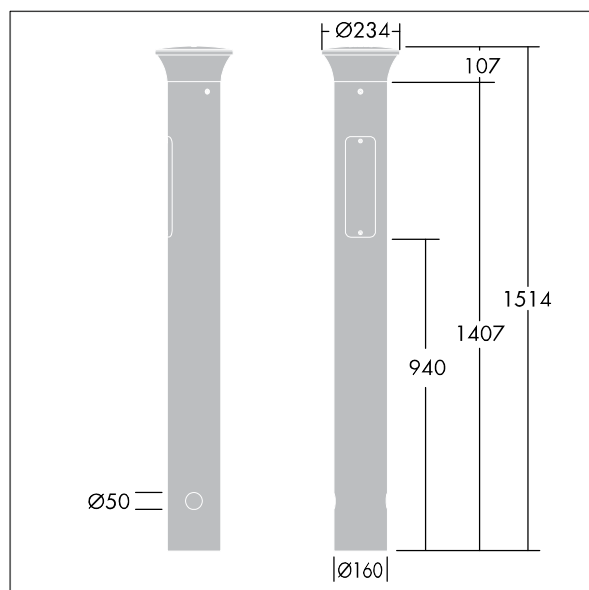

# THORN

96273290 TR B S 10L35 BPSW 740 RGB R/S CL1 MGR

ISO 9223 C5	IP66	IK10	⊕	CE			Ta25
----------------	------	------	---	----	--	--	------

## Thor Bollard

Een elegante, vandaalbestendige, radiaal symmetrisch slanke bolder met hoogwaardige optiek. Voor niet stuurbaar voorschakelapparaat. IP66 Elektrische klasse I. Pilaar en voet: aluminium (EW AW 6060). Overkapping: gegoten aluminium (EN AC 44300). Diffusor: Doorzichtig anti-uv polycarbonaat (PC). Tandwielkast: polycarbonaat (PC). Kleur van overkapping en pilaar: poedergelakt antraciet (gelijkend op RAL7043) (nagenoeg RAL7043). Decoratieve verlichte RGB-strook aan de basis van de lichtkop die eenvoudig kan worden ingesteld tijdens installatie. Uitgerust met een 50% vermogensreductie circuit, effectieve 3 uur vóór en 5 uur na een berekende middernacht. Het kan worden uitgeschakeld bij de installatie d.m.v. een gemakkelijk toegankelijke interne switch. Voorbekabelde armatuur, klaar voor installatie. Aansluitdoos vereist, apart verkrijgbaar. Compleet met 4000K LED

Afmetingen 160 x 160 x 1017 mm

Armatuurvermogen: 11,8 W

Gewicht: 9,3 kg

TLG\_ADLB\_F\_SLIMPDB.jpg

TLG\_ADLB\_M\_SLIM\_MRG.wmf

Dit product bevat een lichtbron van energie-efficiëntieklasse D.

De met een \* aangeduide waarden zijn nominale waarden. Thorn maakt gebruik van beproefde componenten van toonaangevende leveranciers, maar er kunnen zich echter geïsoleerde gevallen van technologie-gerelateerde storingen van individuele LED's voordoen gedurende de nominale levensduur van het product. Internationale normen bepalen de tolerantie in de initiële flux en de aangesloten belasting op  $\pm 10\%$ . Tenzij anders aangegeven, gelden de waarden voor een omgevingstemperatuur van 25°C.

**Thor Bollard**

**96273290 TR B S 10L35 BPSW 740 RGB R/S CL1 MGR**

**THORN**