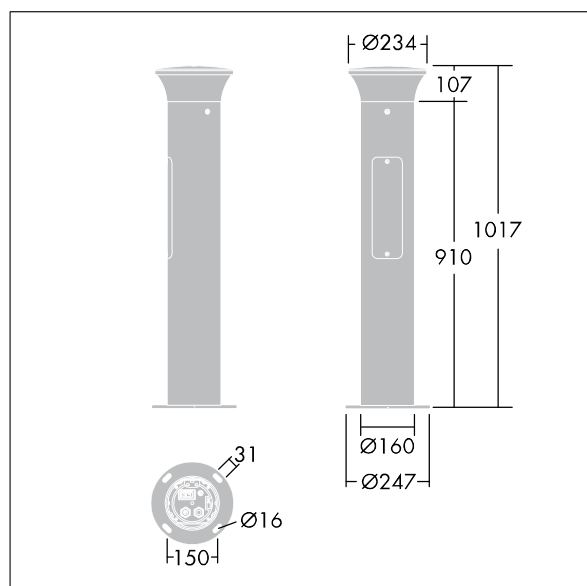

Thor Bollard

THORN

96273284 TR B S 10L35 BPSW 730 RGB R/S CL2 MPL

| | | | | | | | | |
|----------------|------|------|--|--|--|--|--|-------------------|
| ISO 9223 C5 | IP66 | IK10 | | | | | | T _a 25 |
|----------------|------|------|--|--|--|--|--|-------------------|

Montage met voetplaat: 4 ankerbouten M14 (apart verkrijgbaar), afstand: 150 mm

Afmetingen 160 x 160 x 1017 mm

Armatuurvermogen: 11,8 W

Gewicht: 7,7 kg

TLG_ADLB_F_SLIMG.jpg

TLG_ADLB_M_SLIM.wmf

Dit product bevat een lichtbron van energie-efficiëntieklasse D.