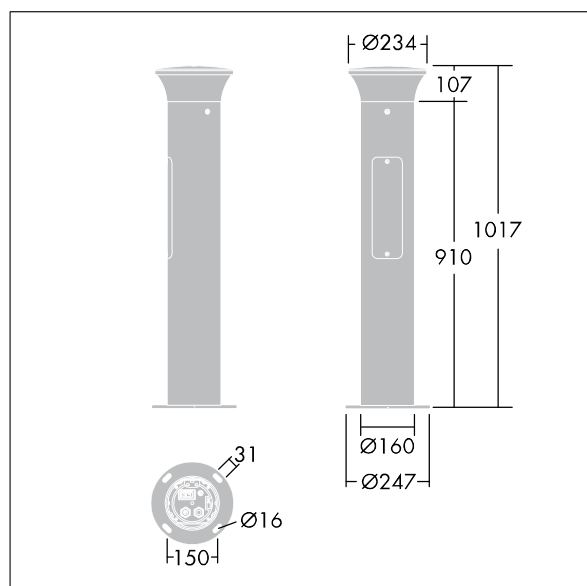

Thor Bollard

THORN

96273284 TR B S 10L35 BPSW 730 RGB R/S CL2 MPL

ISO 9223 C5	IP66	IK10						T _a 25
----------------	------	------	--	--	--	--	--	-------------------

Thor Bollard

Een elegante, vandaalbestendige, radiaal symmetrisch slanke bolder met hoogwaardige optiek. Voor niet stuurbaar voorschakelapparatuur. IP66 Elektrische klasse II. Pilaar en voet: aluminium (EW AW 6060). Overkapping: gegoten aluminium (EN AC 44300), Diffusor: Transparant anti-uv polycarbonaat (PC). Tandwielkast: polycarbonaat (PC). Kleur van overkapping en pilaar: poedergelakt antraciet (gelijkend op RAL7043) (nagenoeg RAL7043). Decoratieve verlichte RGB-strook aan de basis van de lichtkop die eenvoudig kan worden ingesteld tijdens installatie. Uiterust met een 50% vermogensreductie circuit, effectieve 3 uur vóór en 5 uur na een berekende middernacht. Het kan worden uitgeschakeld bij de installatie d.m.v. een gemakkelijk toegankelijke interne switch. Voorbekabelde armatuur, klaar voor installatie. Aansluitdoos vereist, apart verkrijgbaar. Compleet met 3000K LED

Montage met voetplaat: 4 ankerbouten M14 (apart verkrijgbaar), afstand: 150 mm

Afmetingen 160 x 160 x 1017 mm

Armatuurvermogen: 11,8 W

Gewicht: 7,7 kg

TLG_ADLB_F_SLIMG.jpg

TLG_ADLB_M_SLIM.wmf

Dit product bevat een lichtbron van energie-efficiëntieklasse D.